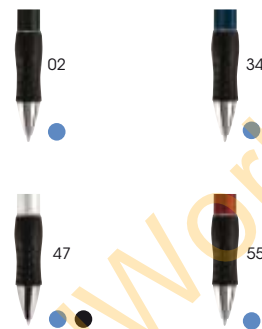

BIC® Steel™ Retractable Barrel / Ink