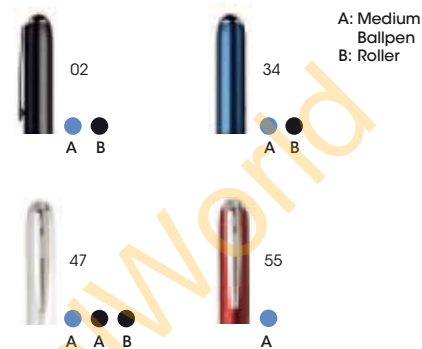

BIC® Steel™ Ballpen / Roller
Barrel / Ink